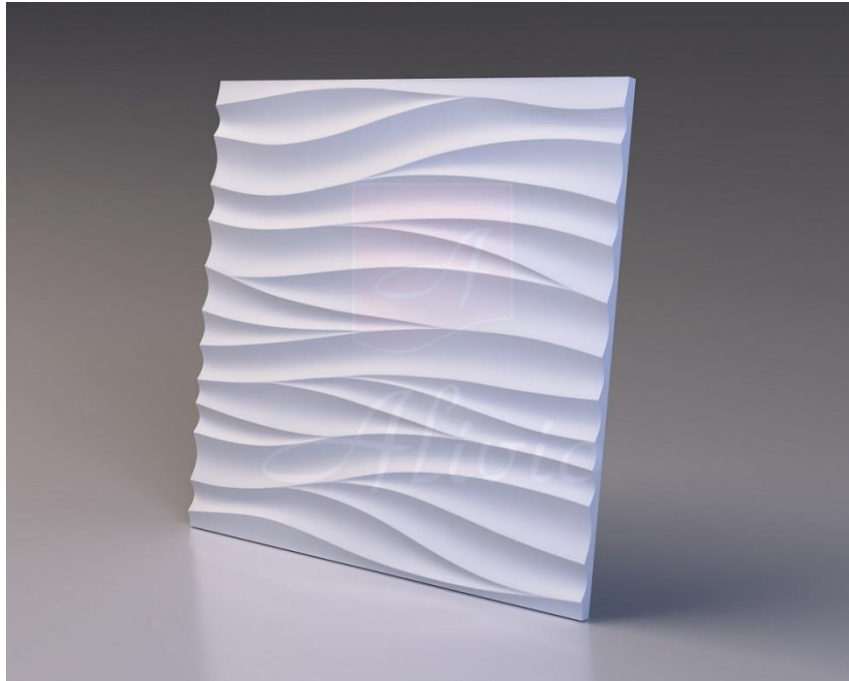

Welle

- Гипсовые 3D панели Alivio™
 - Серия Welle
 - Размер: 60/ 60 см (0,36 м2)
 - min высота рельефа : 15 мм
 - max высота рельефа: 30 мм
 - Панели сухие, готовы к монтажу
- Цвет - белый, после монтажа можно красить в любой цвет
 - Материал - высокопрочный гипс Г-10