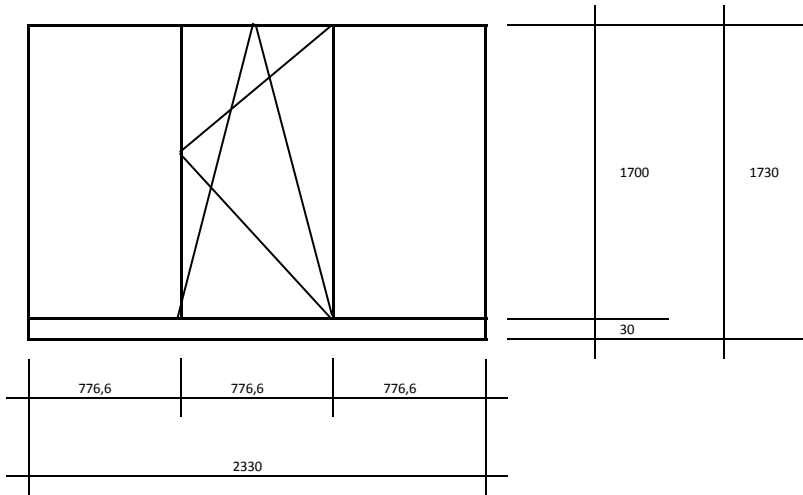

Окно металлопластиковое - 2 шт

подоконник 2500x350 мм - 2 шт
отлив 2500x150 мм - 2 шт
сетка москитная - 2 шт

Окно металлопластиковое - 1 шт

(разделенное на 2 или лучше на 3 блока, для удобства установки)

Окно металлопластиковое - 2 шт

Окно металлопластиковое - 1 шт
Глухое

Сетка москитная - 2 шт
Подоконник 1500*150 мм - 2 шт