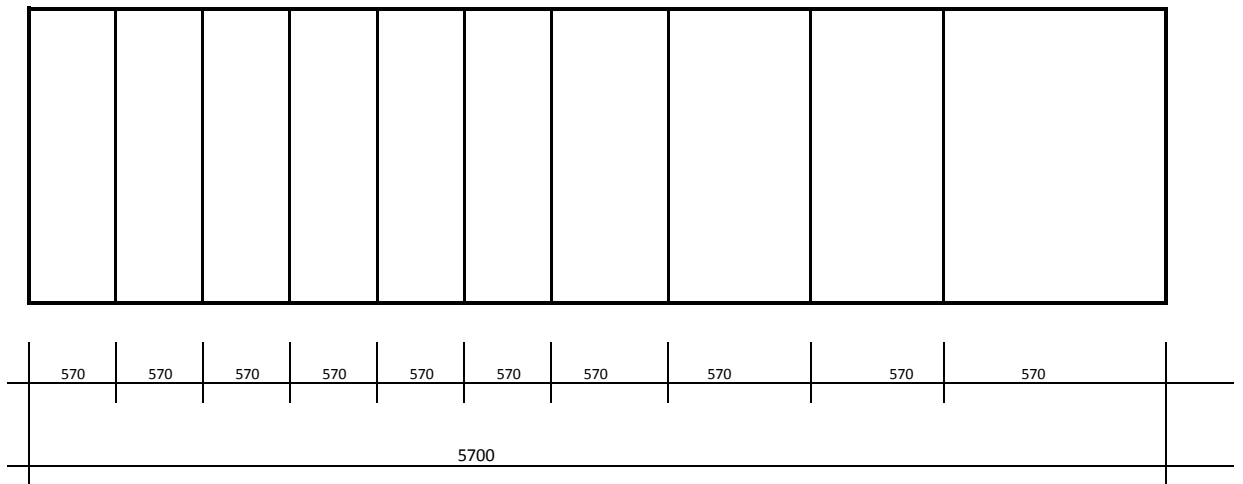

Окно металлопластиковое - 2 шт

подоконник 2500x350 мм - 2 шт
отлив 2500x150 мм - 2 шт
сетка москитная - 2 шт

Окно металлопластиковое - 1 шт

(разделенное на 2 или лучше на 3 блока, для удобства установки)

Окно металлопластиковое - 2 шт

Окно металлопластиковое - 1 шт
Глухое

Сетка москитная - 2 шт
Подоконник 1500*150 мм - 2 шт