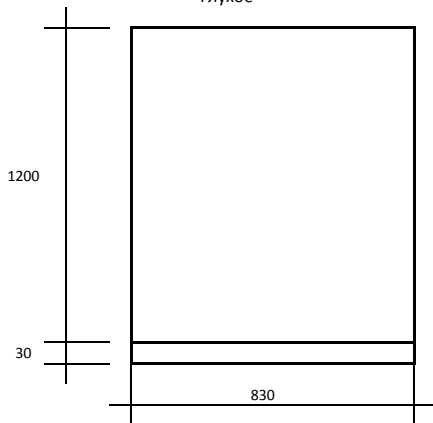

Окно металлопластиковое - 2 шт

подоконник 2500x350 мм - 2 шт
отлив 2500x150 мм - 2 шт
сетка москитная - 2 шт

Окно металлопластиковое - 1 шт

(разделенное на 2 или лучше на 3 блока, для удобства установки)

Окно металлопластиковое - 2 шт

Окно металлопластиковое - 1 шт
Глухое

Сетка москитная - 2 шт
Подоконник 1500*150 мм - 2 шт