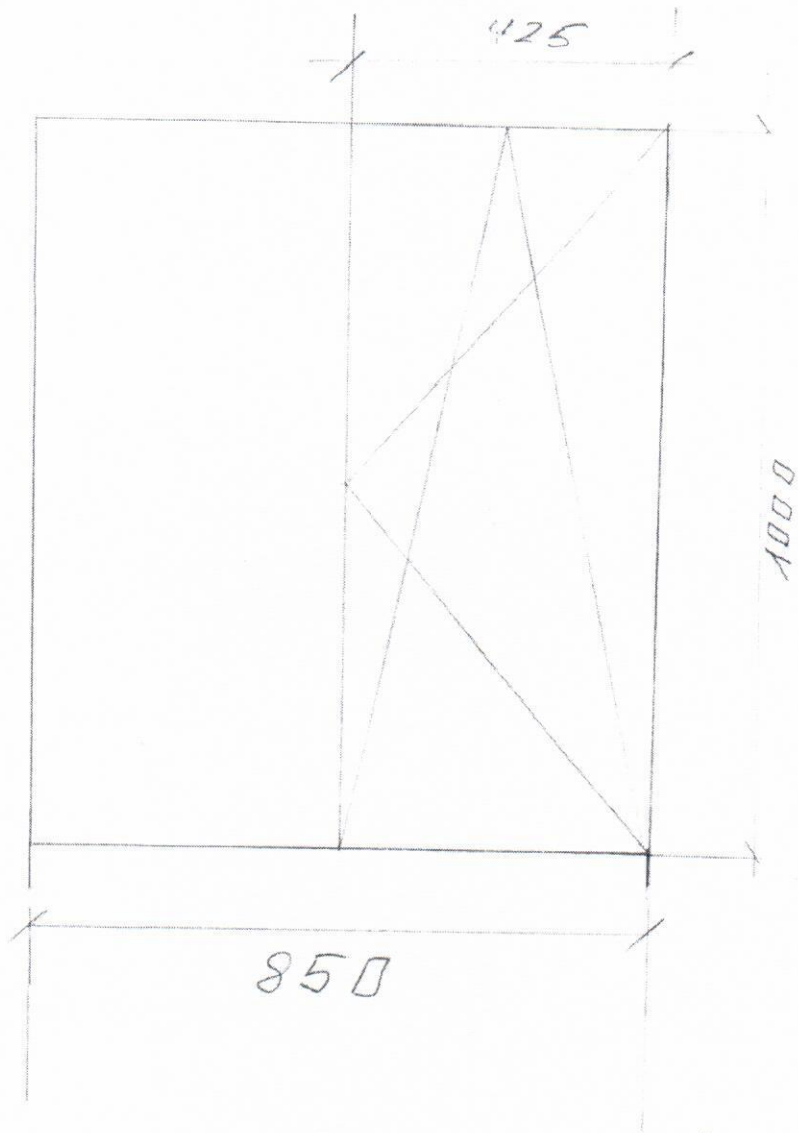

ЛД 194

ЛД

Орло металлошассиковое - 1шт  
Сетка латунная - 1шт.  
(Маслоеманция ККД-500/75)

Одно металлошвеллер - 1 м  
 Сетка металлическая - 1 м.  
 (Нарядная на ДСК).

43

Окно мембрано-пластиковое - лит  
(только на проветривание).  
РП-2

№3

Окно металлопластиковое - 3шт  
(Маслошищущая КМД - 2шт)  
РП - 1 - 1 шт

## ДОСТУПНЫЕ ОПЦИИ

РАЗМЕР ДВЕРИ <input type="text" value="800x2000 мм"/>	<b>2 левых</b> <b>2 правых</b> <b>цвет- золотая ольха</b>
--	--

КОРОБКА ПВХ НОВЫЙ СТИЛЬ <input type="text" value="дерево 80 мм с упл. (2,5 шт) (+686.00 грн.)"/>	<input type="text" value="4 шт"/>
---	-----------------------------------

НАЛИЧНИК ПВХ НОВЫЙ СТИЛЬ <input type="text" value="на 1 сторону 70 мм (2,5 шт) прямоуг. (+280.00 грн.)"/>	<input type="text" value="5 шт"/>
--	-----------------------------------

ДОБОРНАЯ ПЛАНКА ПВХ <input type="text" value="150 мм (2,5 шт.) (+510.00 грн.)"/>	<input type="text" value="1 шт"/>
<input type="text" value="400 мм (2,5 шт.) (+1 022.00 грн.)"/>	<input type="text" value="1 шт"/>