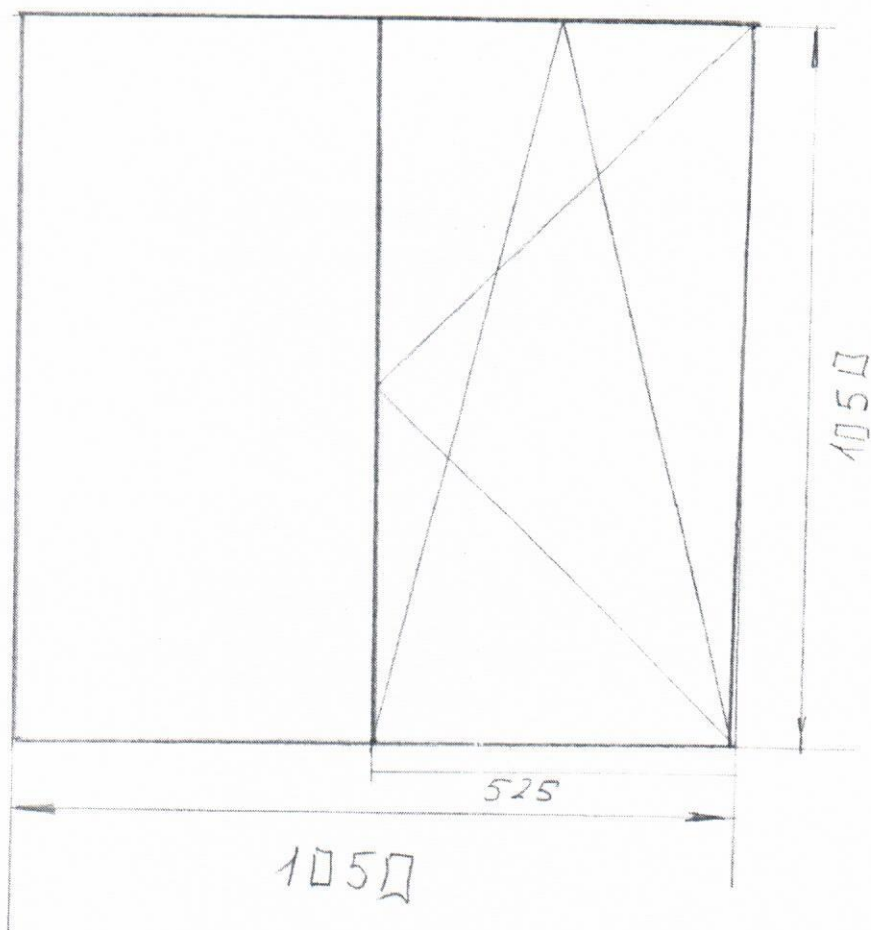

ЛД 194

ЛД

Орло металлошассиковое - 1шт
Сетка латунная - 1шт.
(Маслоеманция ККД-500/75)