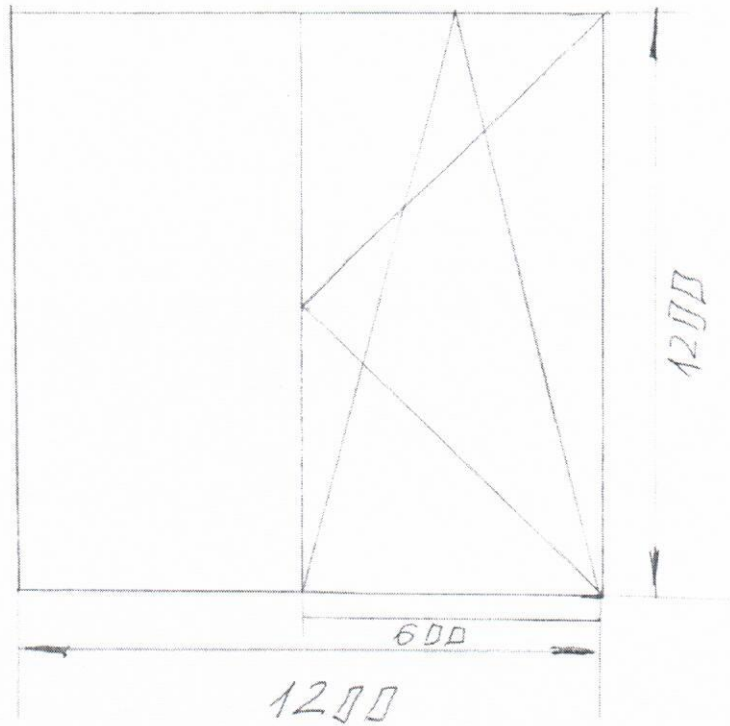

Одно металлошвеллер - 1 м
Сетка металлическая - 1 м.
(Нарядная на ДСК).