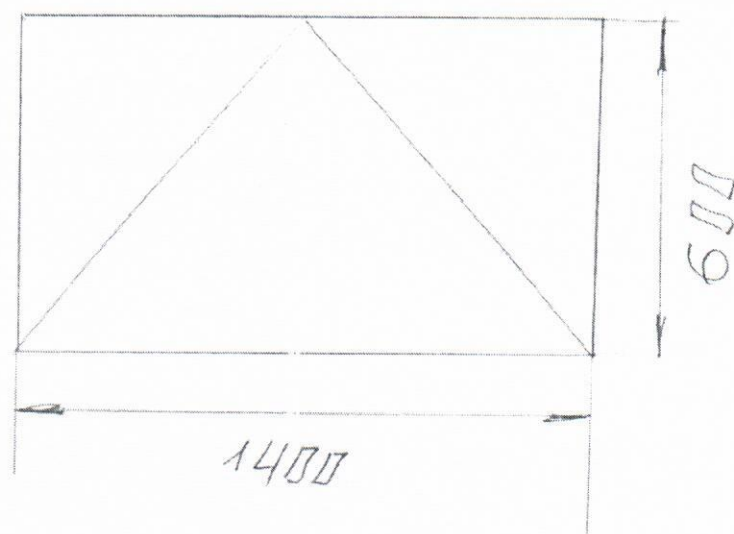

43

Окно мембрано-пластиковое - лит
(только на проветривание).
РП-2