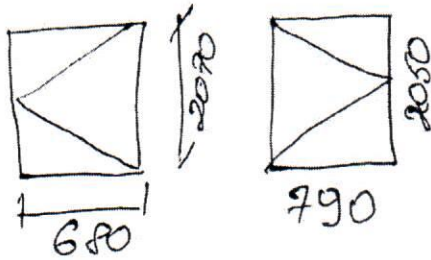

по заливке №1000 сетки ЛЮДСКИТНЫЕ

1 шт - 1,52\*0,6 м

1 шт - 1,52\*0,62 м

13 шт - 1,52\*0,64 м

1 шт - 1,52\*0,54 м

5 шт - 1,42\*0,68 м

1 шт - 1,4\*0,7 м

1 шт - 1,6\*0,68 м

1. УТР сев. угол.

УТР  
свернуть

2. Мурская сев. угол. север.

3. УТР южная сторона.

5. Мурская южная сторона.

4. Мурская сев. угол. юг.