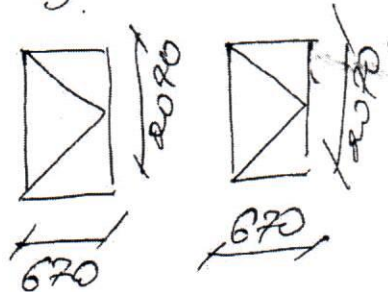

по заливке №1000 сетки ЛЮДСКИТНЫЕ

1 шт - 1,52\*0,6 м

1 шт - 1,52\*0,62 м

13 шт - 1,52\*0,64 м

1 шт - 1,52\*0,54 м

5 шт - 1,42\*0,68 м

1 шт - 1,4\*0,7 м

1 шт - 1,6\*0,68 м

1. УТР сев. угол.

УТР  
свернуть

2. Мурская сев. угол. север.

3. УТР южная сторона.

5. Мурская южная сторона.

4. Мурская сев. угол. юг.