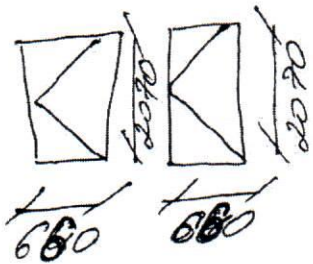

по заливке №1000 сетки ЛЮДСКИТНЫЕ

1 шт - 1,52\*0,6 м

1 шт - 1,52\*0,62 м

13 шт - 1,52\*0,64 м

1 шт - 1,52\*0,54 м

5 шт - 1,42\*0,68 м

1 шт - 1,4\*0,7 м

1 шт - 1,6\*0,68 м

1. УТР сев. угол.

УТР  
свернуть

2. Мурская сев. угол. север.

3. УТР южная сторона.

5. Мурская южная сторона.

4. Мурская сев. угол. юг.