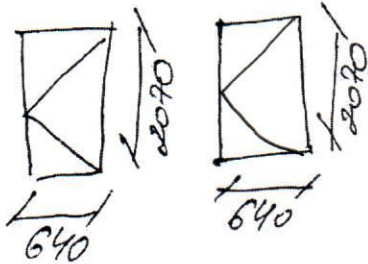

по заливке №1000 сетки ЛЮДСКИТНЫЕ

1 шт - 1,52\*0,6 м

1 шт - 1,52\*0,62 м

13 шт - 1,52\*0,64 м

1 шт - 1,52\*0,54 м

5 шт - 1,42\*0,68 м

1 шт - 1,4\*0,7 м

1 шт - 1,6\*0,68 м

1. УТР сев. угол.

УТР  
свернуть

2. Мурская сев. угол. север.

3. УТР южная сторона.

5. Мурская южная сторона.

4. Мурская сев. угол. юг.